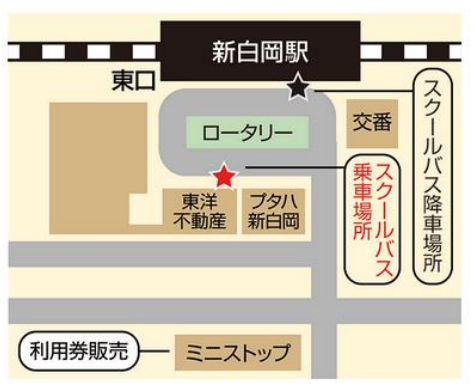

東武スカイツリーライン（伊勢崎線）・日光線、東京メトロ日比谷線・半蔵門線直通

「東武動物公園」駅下車

「東武動物公園」駅西口より、スクールバス乗車 5 分、徒歩 14 分

スクールバスを利用の方は、駅改札を出てすぐ横のファミリーマートで乗車券（片道 100 円）を購入してください。

■東武動物公園駅発着所

■東武動物公園駅からのご案内

JR宇都宮線（東北本線）・湘南新宿ライン

「新白岡」駅下車

「新白岡」駅東口よりスクールバス乗車12分

スクールバスを利用の方は、駅を出たミニストップで乗車券（片道 100 円）を購入してください。

■新白岡駅乗車場所

復路もスクールバスをご利用の方は、往路時に事前に購入すると便利です。

大学内の多目的講義棟 バス待合室でも購入は可能です。

スクールバス運行時刻表

時刻表
7月28日(金)

[運行カレンダー](#)