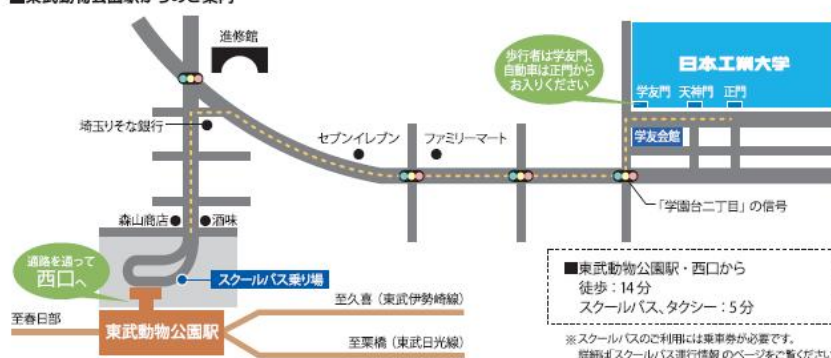

東武スカイツリーライン（伊勢崎線）・日光線、東京メトロ日比谷線・半蔵門線直通

「東武動物公園」駅下車

「東武動物公園」駅西口より、スクールバス乗車 5 分、徒歩 14 分

スクールバスを利用の方は、駅改札を出てすぐ横のファミリーマートで乗車券（片道 100 円）を購入してください。

■東武動物公園駅発着所

■東武動物公園駅からのご案内

JR宇都宮線（東北本線）・湘南新宿ライン

「新白岡」駅下車

「新白岡」駅東口よりスクールバス乗車12分

スクールバスを利用の方は、駅を出たミニストップで乗車券（片道 100 円）を購入してください。

■新白岡駅乗車場所

復路もスクールバスをご利用の方は、往路時に事前に購入すると便利です。

大学内の多目的講義棟 バス待合室でも購入は可能です。

スクールバス運行時刻表

時刻表
7月28日(金)

[運行カレンダー](#)

平日ダイヤ

東武動物公園駅														
時	8	9	10	11	12	13	14	15	16	17	18	19	20	21
駅発	20	11	00	25	07	18	06	04	00	02	01			
	36	14	16	45	56	45	46	20	16	13	21			
	41	41	38				56	37	40	18	30			
	52	48						44		43	59			
58														
町	16	46		06	36	56		26	46		06			

※「町」は宮代町運営の町内循環バスの発時刻。東武動物公園駅西口、日本工業大学入口に停留所があります。大学バス停とは異なりますのでご注意ください。

★=約5分間隔、●=約10分間隔、▲=約15分間隔で運行

【受付・集合場所】 機械棟, 多目的ルーム

①の建屋の1階の2-106室です。

スクールバス利用時のルート

徒歩のルート