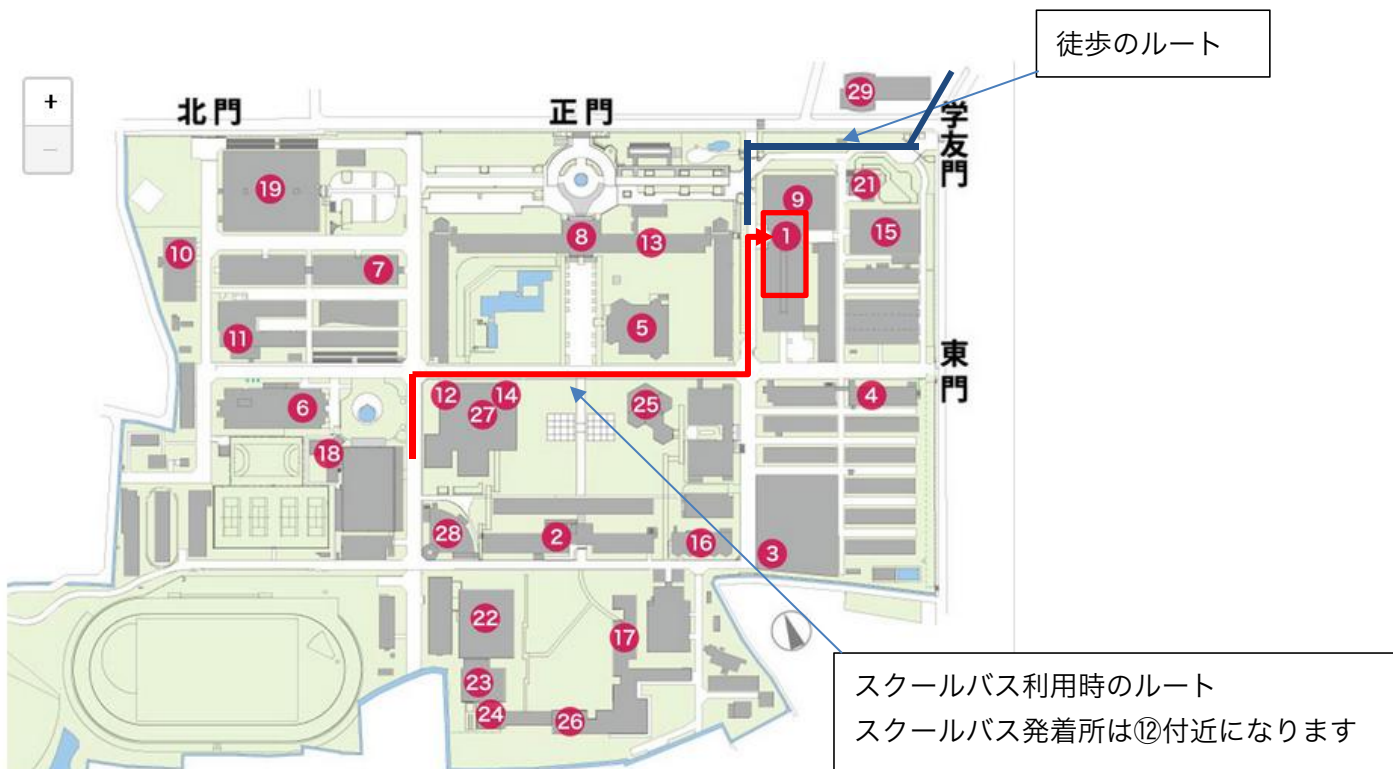

時	8	9	10	11	12	13	14	15	16	17	18	19	20	21
大学発	27	06	08	18	01	10	32	12	08	05	09	20		
	44	34	30	35	48	35	48	30	34	10	13			
		40				53	56	35	47	20	22			
		52						52	54	35	30			
									51	54				
									55					
町	04	24	54		14	44		04	34	54				

新白岡駅														
時	8	9	10	11	12	13	14	15	16	17	18	19	20	21
駅発	09	10	10	12	31	31	21	22	12	07	01	04		
	13	18	25	38	45	58	42	33	24	17	20	50		
	20	40	30	57	58		57	55	44	37	31			
	28	50	35							51				
38		53												
42														
58														

時	8	9	10	11	12	13	14	15	16	17	18	19	20	21
大学発	24	03	10	21	14	14	03	05	09	02	05	18	10	
	43	35	15	37	30	38	24	18	25	13	17	36	40	
	55	50	20		40		37	39	45	23	42			
			38					55	52	35	50			
		53							45					

※「町」は宮代町運営の町内循環バスの発時刻。東武動物公園駅西口、日本工業大学入口に停留所があります。大学バス停とは異なりますのでご注意ください。

★=約5分間隔、●=約10分間隔、▲=約15分間隔で運行

【受付・集合場所】 機械棟, 多目的ルーム

①の建屋の1階の2-106室です。

スクールバス利用時のルート

徒歩のルート